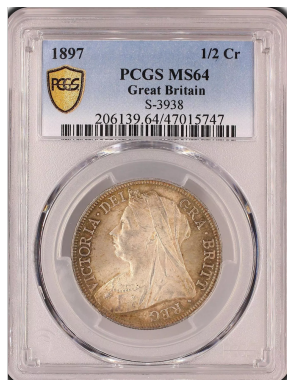

Graded coin PCGS MS64-Victoria II-Half-crown 1897 London

Dettagli

| | |
|------------------------|---------------|
| Peso | 14.14 grammes |
| Purezza | 917.00 ‰ |
| Diametro | 32.3 mm |
| Anno | 1897 |
| Stato | Regno Unito |
| Valore nominale | 1/2 Crown |
| Stato di conservazione | TTB/SUP |
| Metallo | Argent |
| Asse d'angolo | 12 |
| Autorità politica | Royaume-Uni |

Descrizione

Monnaie gradée PCGS MS64 : 206139;64/47015747

Fronte

Description : Victoria II à gauche.

Légende : VICTORIA·DEI GRA·BRITT · REG
T.B

Retro

Description : Blason couronné du Royaume-Uni.

Légende : ·FID·DEF· IND·IMP·
HALF 18 97 CROWN