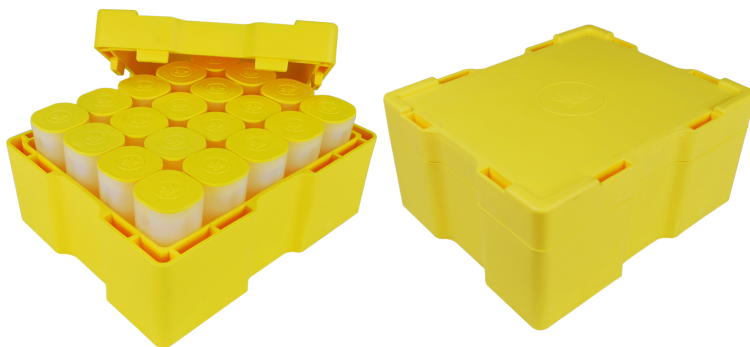

Scatola 500 monete Maple Leaf (Foglia d'Acero)

Dettagli

Peso	15551 grammes
Purezza	999.90 ‰
Diametro	0 mm
Stato	Canada
Valore nominale	
Metallo	Argent

Descrizione

1- Caractéristiques de la boîte 500 pièces Maple Leaf

Investir dans l'argent constitue une très bonne idée pour se constituer une épargne avec une valeur refuge. Et pour cela, vous pouvez par exemple vous diriger vers l'achat d'une boîte de 500 pièces **Maple Leaf 1 once en argent**.

Ce coffret de **Maple Leaf 1 once** contient des onces parmi les plus populaires au monde.

La boîte **Maple Leaf argent 1 once** comporte 500 pièces de **Maple Leaf pièce d'argent 1 once**.

Chacune des pièces de l'**1 once Maple Leaf argent** présente un titre de 999,9 pour 1000 en argent pur.

Quant au poids de la boîte de **500 Maple Leaf 1 once argent capsule**, il est de 15 551 grammes au total.

2- Cours de la boîte de 500 pièces Maple Leaf argent

Chez nos agences Godot & Fils, bénéficiez d'un service de qualité lors d'un investissement dans la boîte de 500 pièces **Maple Leaf 1 once**.